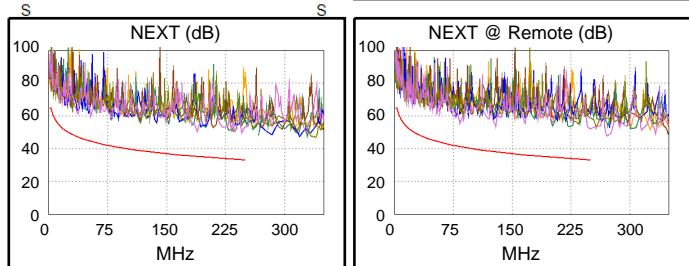

PASS	MAIN	SR	MAIN	SR
Worst Pair	1,2-7,8	7,8-1,2	1,2-7,8	7,8-1,2
ACR-F (dB)	5.2	4.3	5.2	4.3
Freq. (MHz)	250.0	249.5	250.0	249.5
Limit (dB)	15.3	15.3	15.3	15.3
Worst Pair	7,8	1,2	7,8	1,2
PS ACR-F (dB)	7.6	7.2	7.6	7.2
Freq. (MHz)	250.0	249.5	250.0	249.5
Limit (dB)	12.3	12.3	12.3	12.3