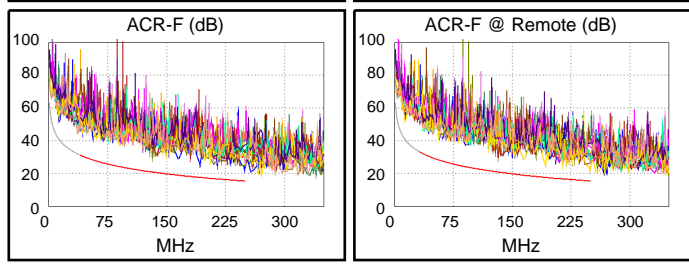

N/A	MAIN	SR	MAIN	SR
Worst Pair	1,2-3,6	3,6-4,5	1,2-4,5	4,5-7,8
ACR-N (dB)	12.5	13.5	20.4	26.1
Freq. (MHz)	3.3	3.5	230.0	250.0
Limit (dB)	60.9	60.2	-0.5	-2.8
Worst Pair	3,6	3,6	4,5	4,5
PS ACR-N (dB)	12.5	12.9	22.9	26.2
Freq. (MHz)	3.3	3.6	245.5	248.5
Limit (dB)	58.4	57.4	-5.3	-5.6