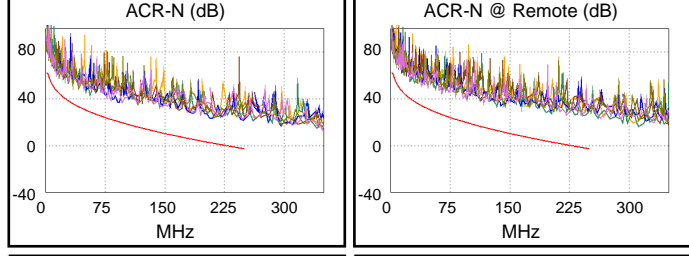

PASS	MAIN	SR	MAIN	SR
Worst Pair	1,2	1,2	1,2	1,2
RL (dB)	6.6	7.3	12.8	7.3
Freq. (MHz)	4.3	56.0	204.0	56.0
Limit (dB)	19.0	14.5	8.9	14.5